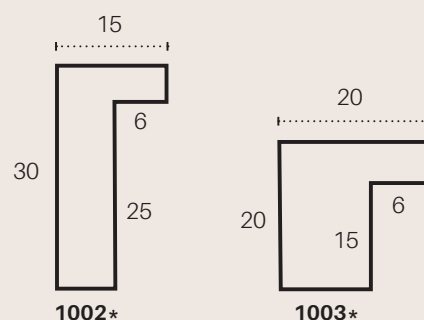

KASLIJST EIK COMPOSIT FINEER
PLAT CHENE PLACAGE COMPOSITE
FLACH EICHE KOMPOSIT FURNIER

100337

"NATURE"

KASLIJST WENGE COMPOSIT FINEER
PLAT WENGE COMPOSITE PLACAGE
FLACH WENGE KOMPOSIT FURNIER

100367

"NATURE"

KASLIJST EIK COMPOSIT FINEER
PLAT CHENE PLACAGE COMPOSITE
FLACH EICHE KOMPOSIT FURNIER

NAAM NOM NAME	NATURE
ARTIKELREEKS SÉRIE ARTIKELSERIE	1002* 1003*
PROFIEL PROFIL PROFIL	Kaslijst Plat Flach
HOUTSOORT TYPE DE BOIS HOLZSORTE	Den Pin Kiefer
LENGTE LONGUEUR STABLÄNGE	3 m
AANTAL LENGTES PER PAK CONDITIONNEMENT VERPACKUNGSEINHEIT	4