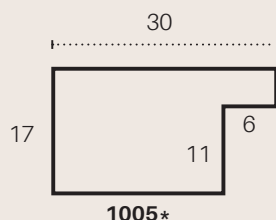

01/11/2021

NATURE