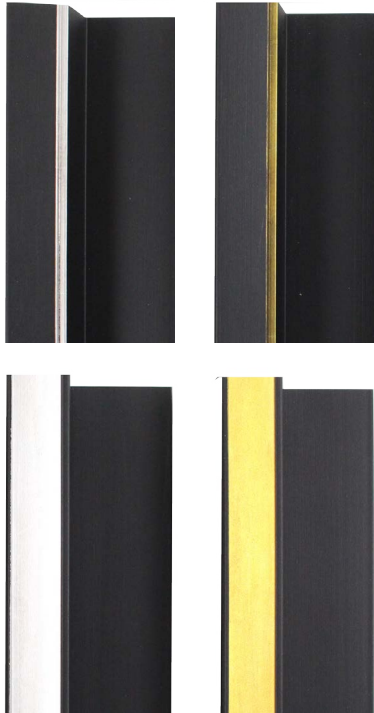

LOUVRE

LOUVRE

NAAM	LOUVRE
ARTIKELREEKS	790**
BREEDTE	15 MM
HOOGTE	22 MM
SPONNINGSDIEPTE	7 MM
SPONNINGSHOOGTE	15 MM
PROFIEL	HELLEND
HOUTSOORT	ABETE
LENGTE	3 M
AANTAL LENGTES PER PAK	4
PROFIEL	

LENGTE LENGTE/PAK	KLEUR	REF.
790** Lengte: 3 M Lengtes / pak: 4	 ZWART/ZILVER LIJN	79011
	 ZWART/GOUDEN LIJN	79012
	 ZWART/GOUD	79082
	 ZWART/ZILVER	79087

LOUVRE

NAAM	LOUVRE
ARTIKELREEKS	791**
BREEDTE	23 MM
HOOGTE	40 MM
SPONNINGSDIEPTE	7 MM
SPONNINGSHOOGTE	30 MM
PROFIEL	HELLEND
HOUTSOORT	ABETE
LENGTE	3 M
AANTAL LENGTES PER PAK	2
PROFIEL	

LENGTE LENGTE/PAK	KLEUR	REF.
791** Lengte: 3 M Lengtes / pak: 2	 ZWART/ZILVER LIJN	79111
	 ZWART/GOUDEN LIJN	79112
	 ZWART/GOUD	79182
	 ZWART/ZILVER	79187

LOUVRE

29/12/2020 - B

NAAM	LOUVRE
ARTIKELREEKS	792**
BREEDTE	60 MM
HOOGTE	40 MM
SPONNINGSDIEPTE	37 MM
SPONNINGSHOOGTE	24 MM
PROFIEL	BAKLIJST
HOUTSOORT	ABETE
LENGTE	3 M
AANTAL LENGTES PER PAK	2
PROFIEL	

LENGTE LENGTE/PAK	KLEUR	REF.
792** Lengte: 3 M Lengtes / pak: 2	 ZWART/ZILVER LIJN	79211
	 ZWART/GOUDEN LIJN	79212
	 ZWART/GOUD	79282
	 ZWART/ZILVER	79287