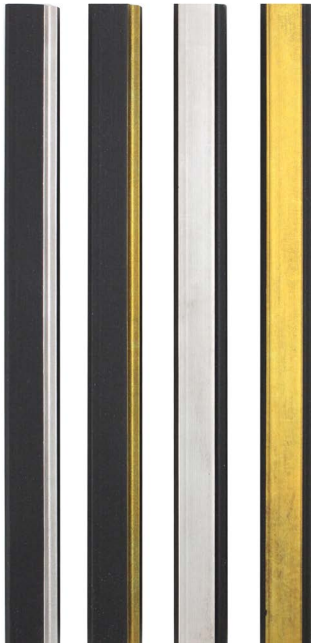

LOUVRE

LOUVRE

NAAM	LOUVRE
ARTIKELREEKS	790**
BREEDTE	15 MM
HOOGTE	22 MM
SPONNINGSDIEPTE	7 MM
SPONNINGSHOOGTE	15 MM
PROFIEL	HELLEND
HOUTSOORT	ABETE
LENGTE	3 M
AANTAL LENGTES PER PAK	4
PROFIEL	

LENGTE LENGTE/PAK	KLEUR	REF.
790** Lengte: 3 M Lengtes / pak: 4	 ZWART/ZILVER LIJN	79011
	 ZWART/GOUDEN LIJN	79012
	 ZWART/GOUD	79082
	 ZWART/ZILVER	79087

LOUVRE

NAAM	LOUVRE
ARTIKELREEKS	791**
BREEDTE	23 MM
HOOGTE	40 MM
SPONNINGSDIEPTE	7 MM
SPONNINGSHOOGTE	30 MM
PROFIEL	HELLEND
HOUTSOORT	ABETE
LENGTE	3 M
AANTAL LENGTES PER PAK	2
PROFIEL	

LENGTE LENGTE/PAK	KLEUR	REF.
791** Lengte: 3 M Lengtes / pak: 2	 ZWART/ZILVER LIJN	79111
	 ZWART/GOUDEN LIJN	79112
	 ZWART/GOUD	79182
	 ZWART/ZILVER	79187

LOUVRE

29/12/2020 - B

NAAM	LOUVRE
ARTIKELREEKS	792**
BREEDTE	60 MM
HOOGTE	40 MM
SPONNINGSDIEPTE	37 MM
SPONNINGSHOOGTE	24 MM
PROFIEL	BAKLIJST
HOUTSOORT	ABETE
LENGTE	3 M
AANTAL LENGTES PER PAK	2
PROFIEL	

LENGTE LENGTE/PAK	KLEUR	REF.
792** Lengte: 3 M Lengtes / pak: 2	 ZWART/ZILVER LIJN	79211
	 ZWART/GOUDEN LIJN	79212
	 ZWART/GOUD	79282
	 ZWART/ZILVER	79287