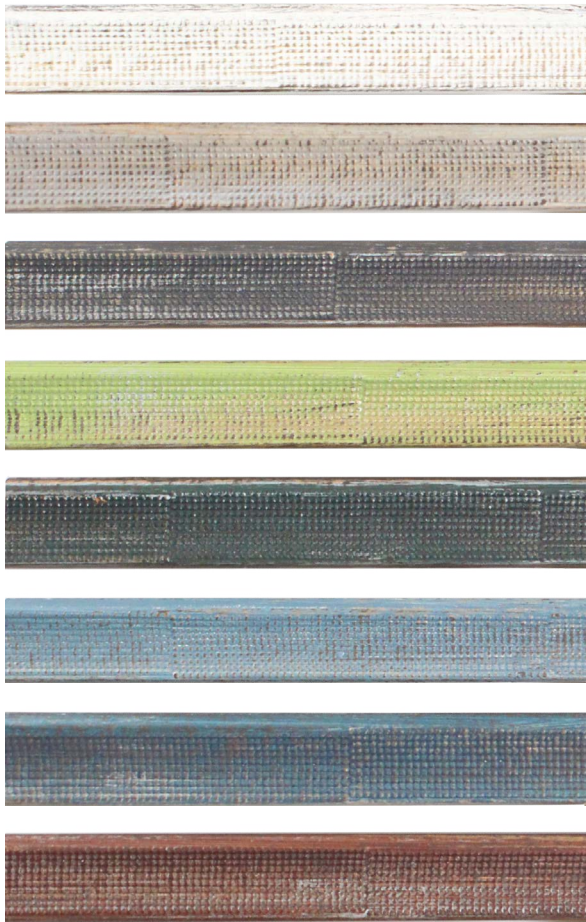

RAFFINATA

NAAM	RAFFINATA	RAFFINATA
ARTIKELREEKS	781**	782**
BREEDTE	19 MM	29 MM
HOOGTE	21 MM	33 MM
SPONNINGSDIEPTE	6 MM	7 MM
SPONNINGSHOOGTE	12 MM	12 MM
PROFIEL	SCHHELP	SCHHELP
HOUTSOORT	ABETE	ABETE
LENGTE	3 M	3 M
AANTAL LENGTES PER PAK	4	2
PROFIEL		

RAFFINATA

LENGTE LENGTE/PAK	KLEUR	REF.
<p>781** Lengte: 3 M Lengtes / pak: 4</p> <p>782** Lengte: 3 M Lengtes / pak: 2</p>		78110
	EBBENHOUTKLEURIG DOORGESCHUURD	78210
		78115
	WIT DOORGESCHUURD	78215
		78120
	LICHTBLAUW DOORGESCHUURD	78220
		78121
	BLAUW DOORGESCHUURD	78221
		78130
	LICHTGROEN DOORGESCHUURD	78230
		78131
	DONKERGROEN DOORGESCHUURD	78231
		78138
	ROOD DOORGESCHUURD	78238
		78151
	GRIJS DOORGESCHUURD	78251