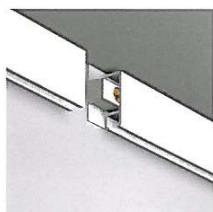

Wenn Sie ein flexibles Aufhängesystem in Ihr Interieur integrieren möchten, geht das einfach und schnell mit der Click Rail. In nur drei Schritten lässt sich die Schiene an der Wand befestigen. Durch Einklicken oder Einschieben der Seile mit den Aufhängehaken Ihrer Wahl schaffen Sie ein flexibles Aufhängesystem für Ihre Wanddekoration. Wenn Sie sich für die Primer-Ausführung der Click Rail entscheiden, können Sie diese in der entsprechenden Farbe übermalen, damit das Aufhängesystem praktisch unsichtbar in die Wand übergeht.