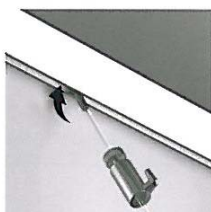

Wenn Sie ein flexibles Aufhängesystem in Ihr Interieur integrieren möchten, geht das einfach und schnell mit der Click Rail. In nur drei Schritten lässt sich die Schiene an der Wand befestigen. Durch Einklicken oder Einschieben der Seile mit den Aufhängehaken Ihrer Wahl schaffen Sie ein flexibles Aufhängesystem für Ihre Wanddekoration. Wenn Sie sich für die Primer-Ausführung der Click Rail entscheiden, können Sie diese in der entsprechenden Farbe übermalen, damit das Aufhängesystem praktisch unsichtbar in die Wand übergeht.

■ Befestigung & Verbindung in einem

CLICK & CONNECT

■ Perlonseil & Edelstahlseil
■ 15 kg

COBRA

■ An der Vorderseite einklicken

COBRA

■ Perlonseil & Edelstahlseil
■ 20 kg

SOLID SLIDER